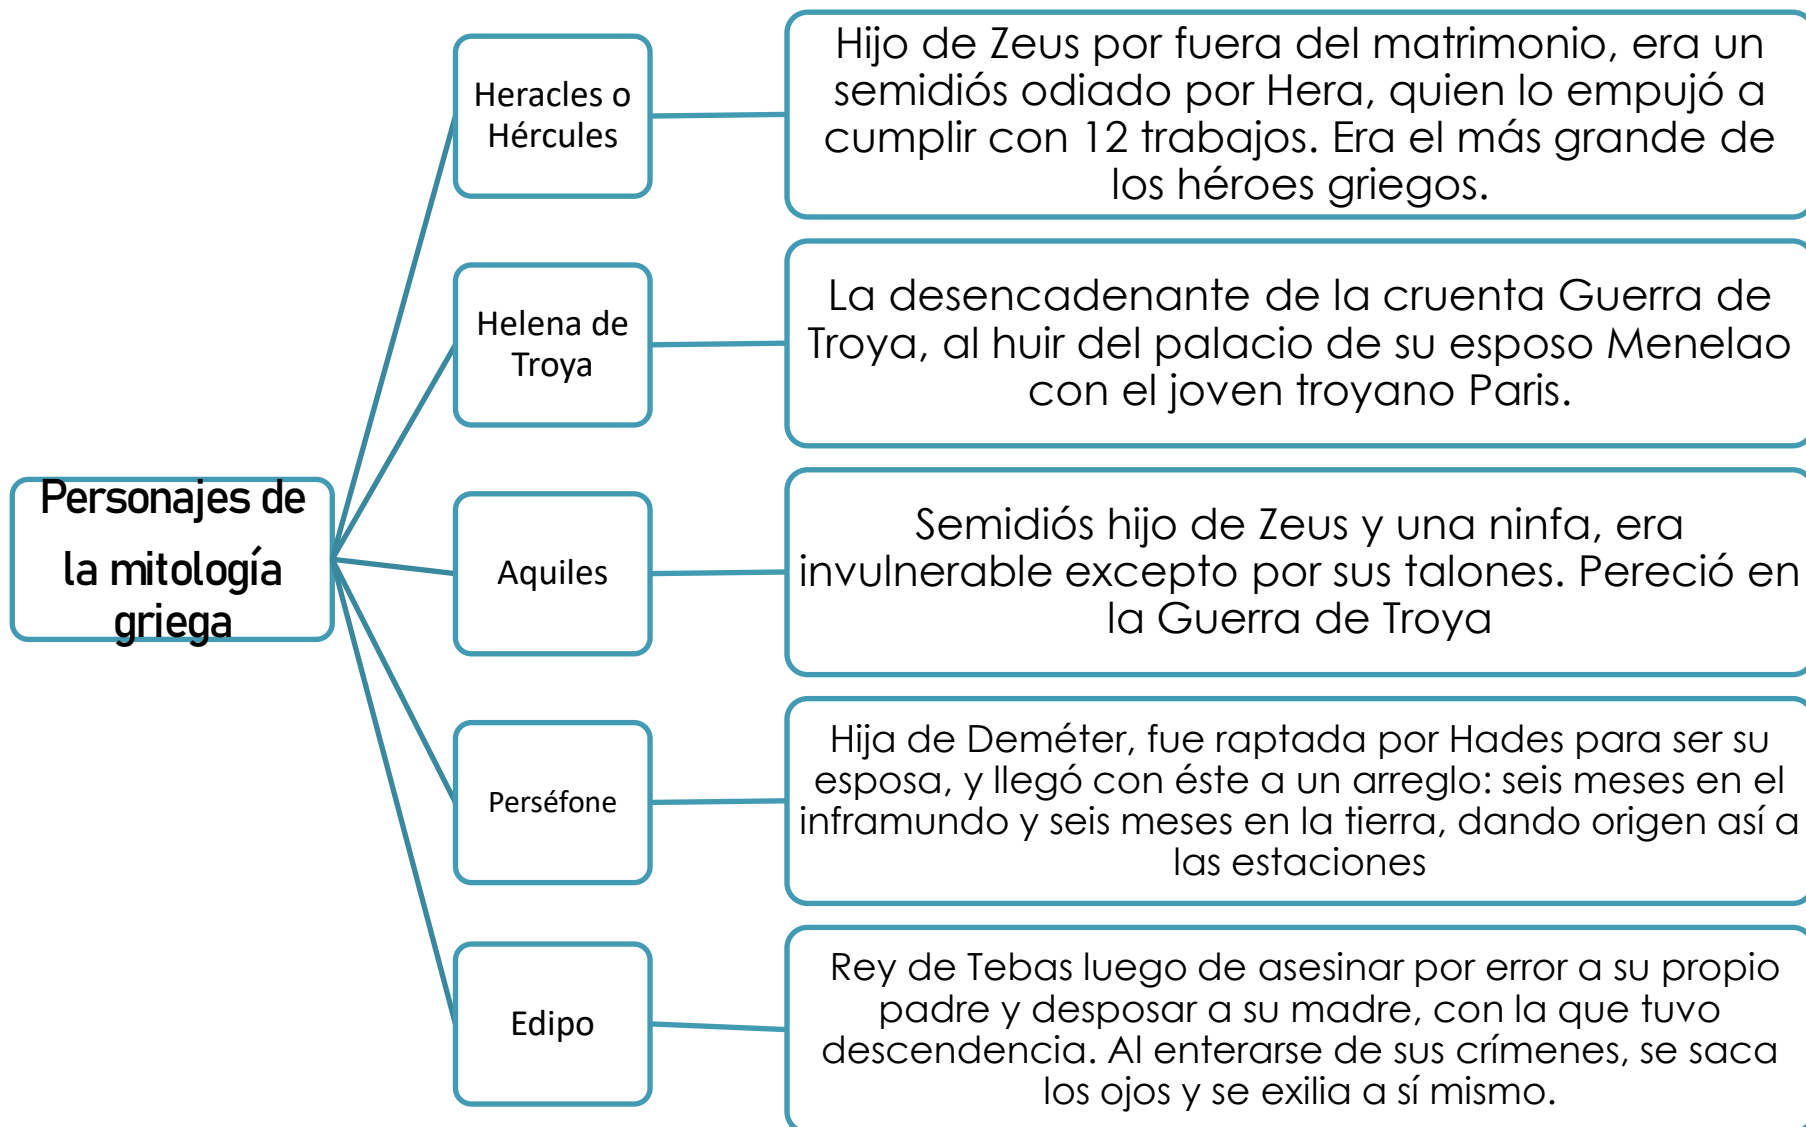

UNIVERSIDAD AUTÓNOMA DEL ESTADO DE HIDALGO

ESCUELA PREPARATORIA NÚMERO CINCO

**Tema: Mitología Griega
Personajes**

Gpo. 1 Semestre . Cuarto

Nombre: Lic. Liliana Ramírez Oliver

Enero-Junio 2022

Referencias

"Mitología Griega". Autor: María Estela Raffino. De: Argentina. Para: *Concepto.de*. Disponible en: <https://concepto.de/mitologia-griega/> Consultado: 14 de febrero de 2022.