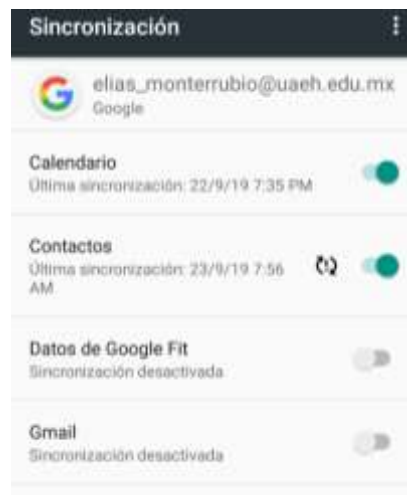

Palabras Clave:

Dispositivo, servicio de internet, herramientas tecnológicas, teléfono inteligente.

Introducción

El uso de las herramientas tecnológicas en la actualidad han causado mayor impacto mediante el servicio que estas ofrecen, así mismo mencionar que nos obliga a ver las perspectivas de uso, ya que estas se mantiene en constante actualización en cada aspecto de innovación, gracias a la aparición de la web 2.0, hoy en la actualidad la sociedad se encuentra utilizando el recurso tecnológico para uso educativo, comercial, sin embargo la tecnología destaca en todos los aspecto mencionando que son sistemas inteligentes que facilitan necesidades de los usuarios.

En la siguiente temática difiere la búsqueda a través del servicio de la internet, ya que esta es una herramienta que permite vincular con acceso remoto a la conexión de dispositivos, sin embargo, es necesario contar con alguna cuenta vinculada para obtener el servicio, en aspectos de sistemas operativos que utilizan los dispositivos móviles inteligentes varía el tipo de servicio difiere el sistema que utiliza, por ejemplo: iOS, Android entre otros.

^a Autor de Correspondencia, Universidad Autónoma del Estado de Hidalgo, Escuela Preparatoria Ixtlahuaco, <https://orcid.org/000-0002-0693-4758>, Email: elias_monterrubio@uaeh.edu.mx

Practica

1.-Para comenzar a realizar la actividad es necesario contar con una cuenta, en el caso práctico utilizaremos la cuenta de google (figura 1), ya que es una cuenta que varios de los usuarios utilizan hoy en la actualidad.

(figura 1)

(figura 2)

Siguiendo con la actividad es necesario que el usuario implemente la cuenta de google para poder vincular el servicio y la cuenta con el teléfono. (figura 2).

Una vez realizada la actividad se sugiere activar la opción de la ubicación en el dispositivo móvil para obtener una ubicación precisa figura 3.