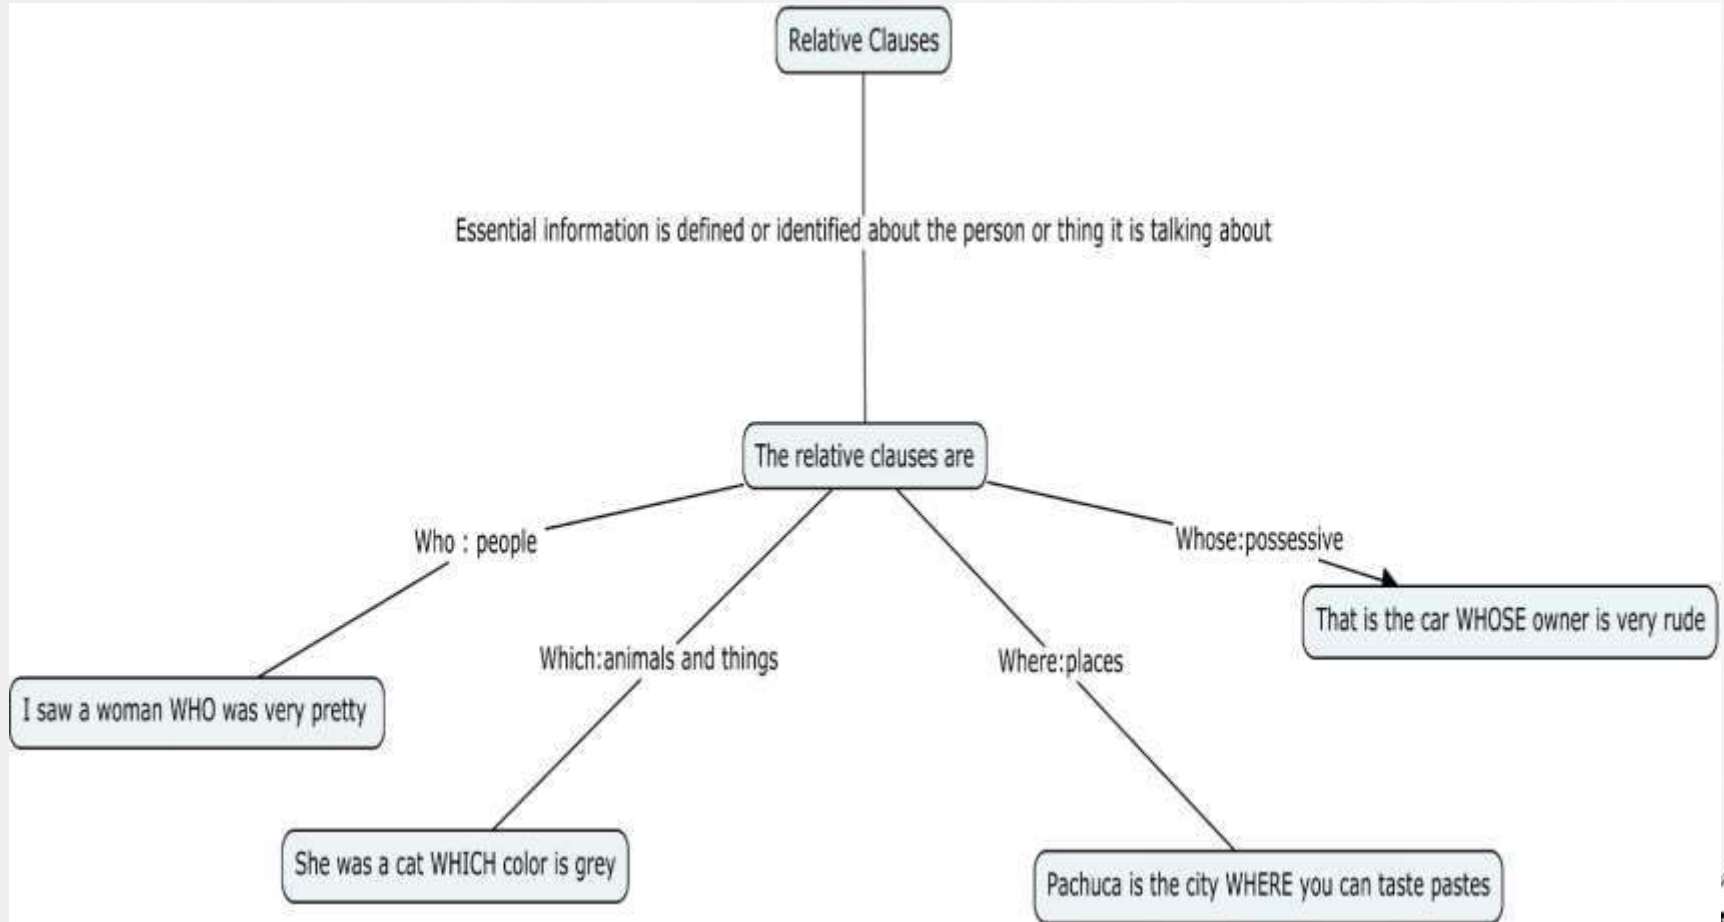

Relative Clauses